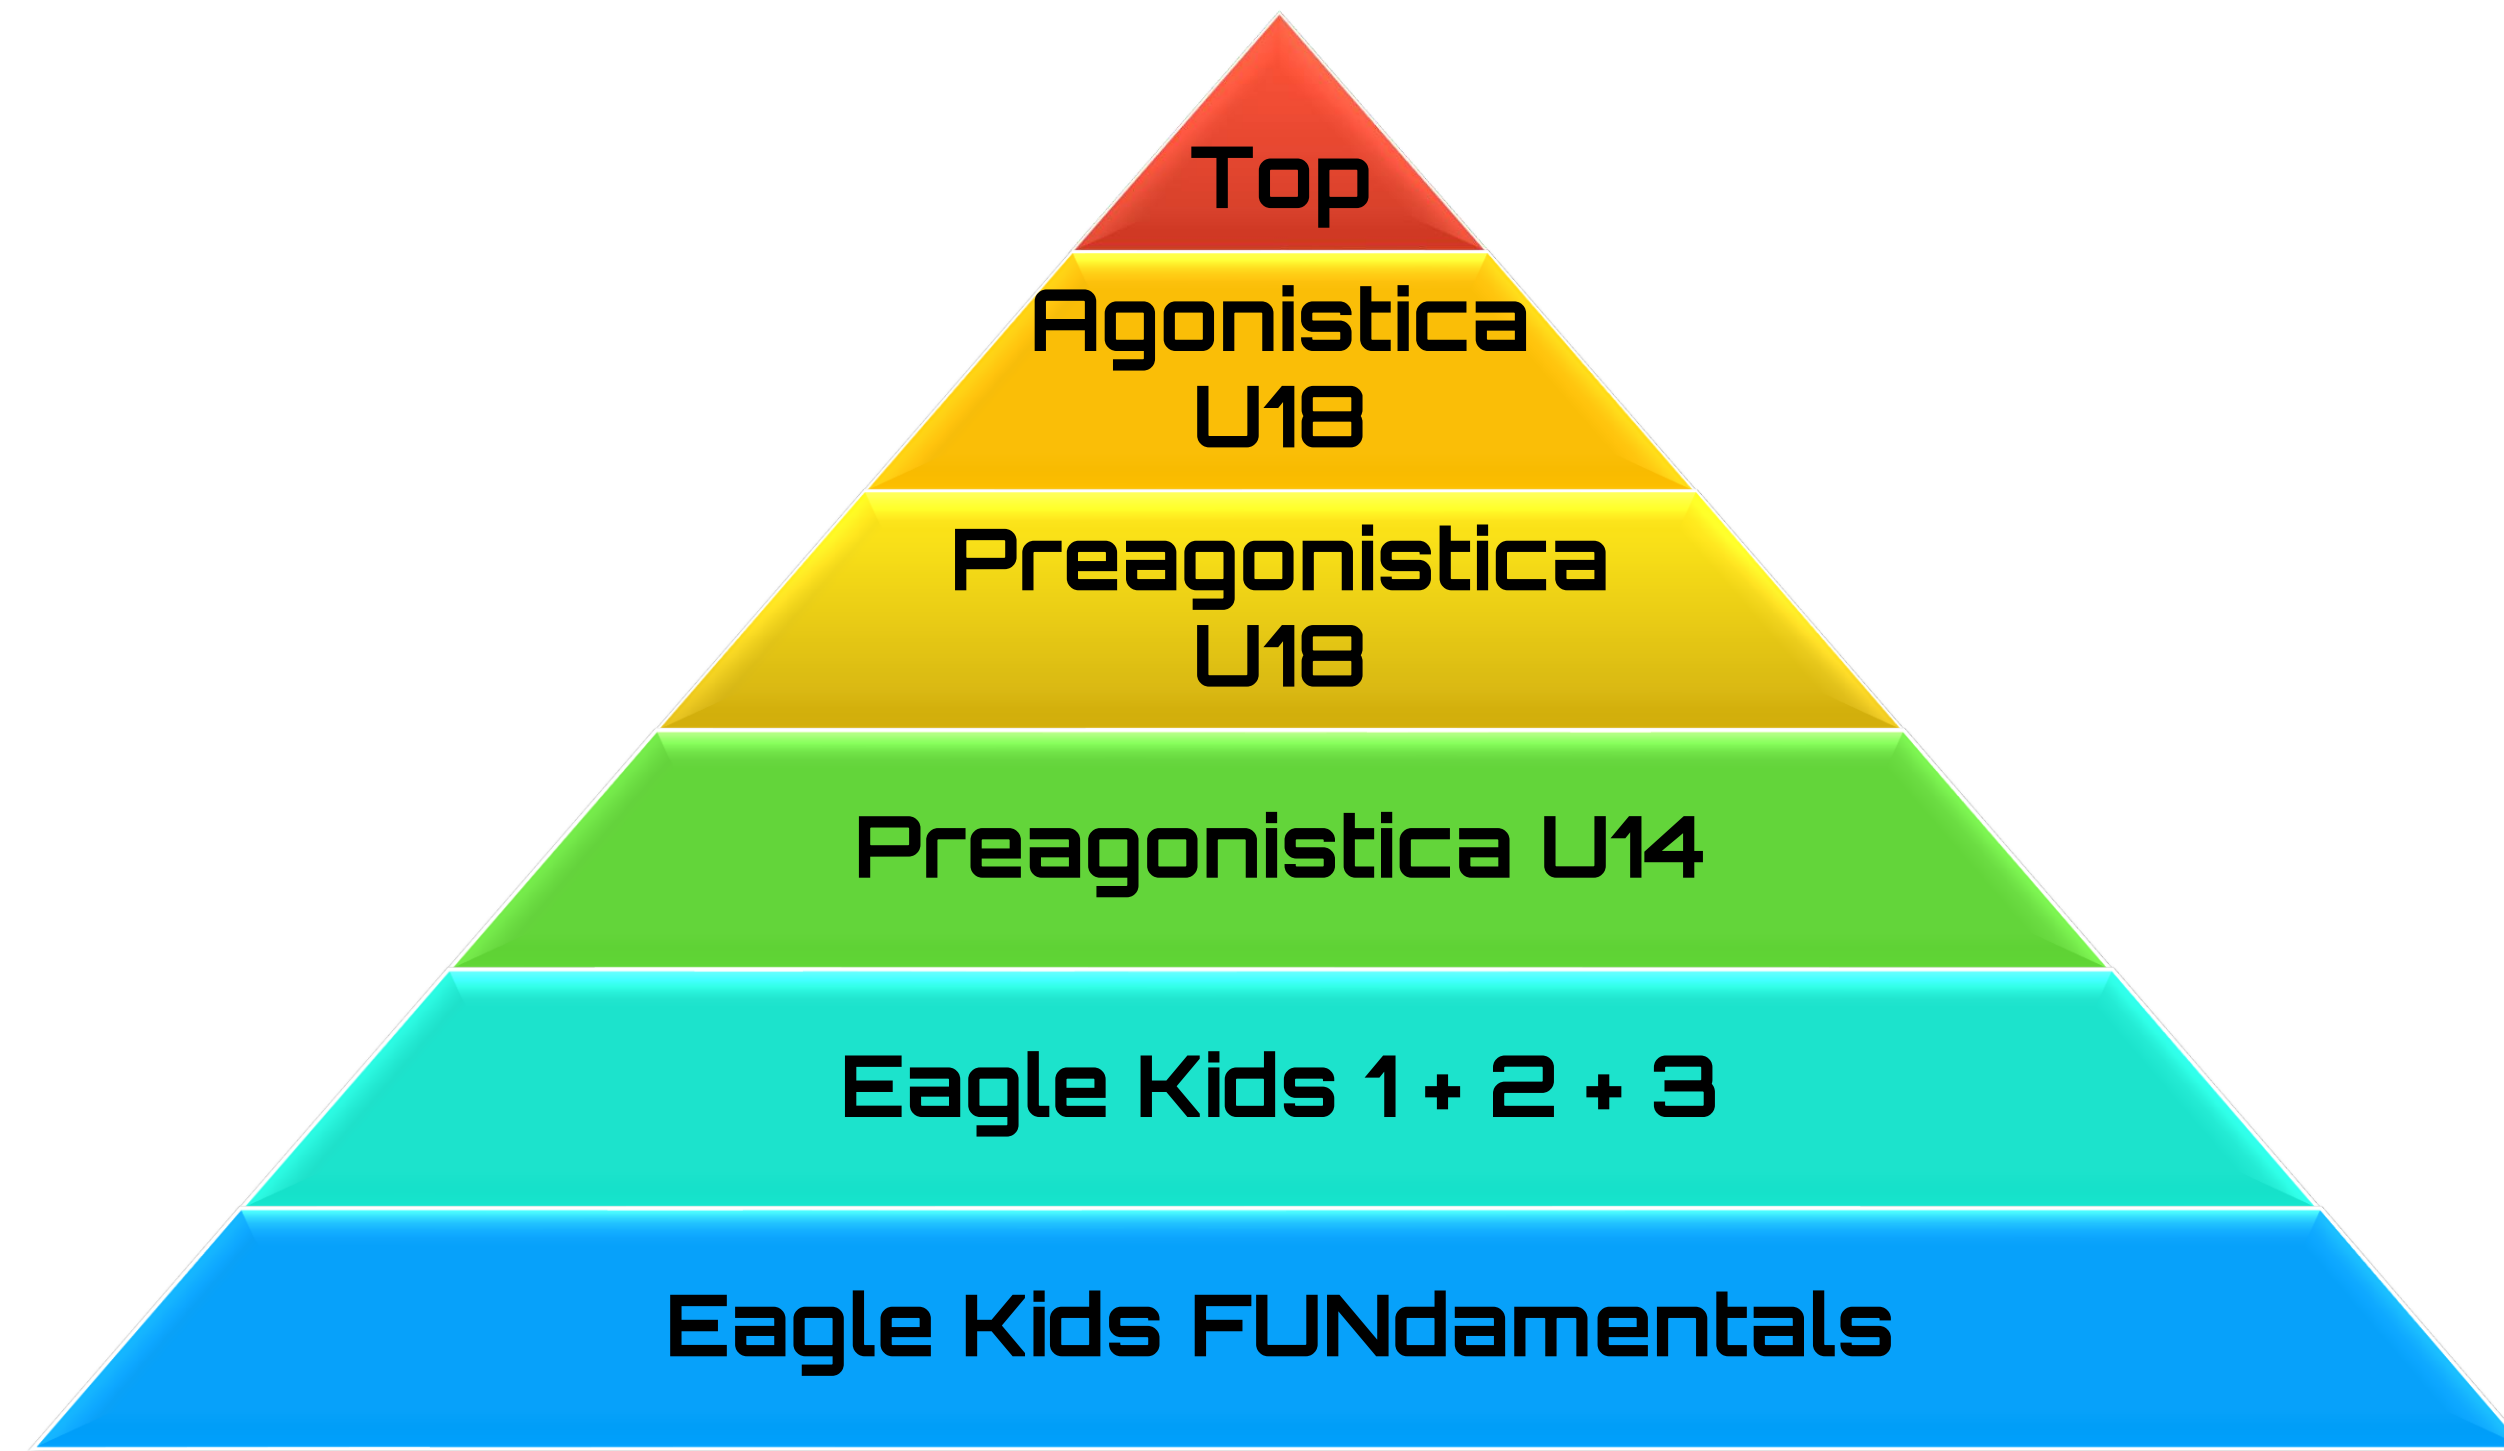

RECREATIONAL

Programmi ed eventi dedicati ai giocatori che amano divertimento e convivialità. Pillole di tecnica mirate al raggiungimento immediato del risultato.

BEGINNER

Programmi ed eventi dedicati a chi vuole muovere i primi passi nel mondo del golf. Fondamentali e divertimento per ogni età.

**UN PIANO DIDATTICO PER
OGNI OBIETTIVO**

EAGLE

EAGLE
JUNIOR

PROGRAMMA 2024

EAGLE

Formare degli sportivi prima di trasformarli in golfisti

Avvicinare più ragazzi alla pratica del golf

Infondere la passione per il gioco

Insegnare i fondamentali

Sviluppare le capacità fisiche fondamentali

MISSION

EAGLE

CORSI

EAGLE

- **Eagle KIDS** (6-12 anni): avviamento e fondamentali attraverso il Play & Learn
- **Eagle Junior** (13/18 anni) con abilitazione o hcp di gioco: aumento dell'interesse al gioco tramite programmi di miglioramento tecnico e sfide in campo
- **Preagonistica U14 e U18**: selezioni di atleti che partecipano a gare federali
- **Agonistica U18** (HCP < 4 + 22 giri disputati su gare federali e nazionali)
- **Top Players** (agonisti in grado di partecipare a competizioni nazionali ed internazionali che rappresentano il circolo nelle competizioni a squadre)

STRUTTURA CORSI

EAGLE

Età: 6 anni (2018)

Obiettivi: primo approccio al golf. Fondamentali tecnici e motori

Strumenti a supporto: US Kids Golf, Discovergolf, Birdie Basics

Tipologia di allenamenti: corso collettivo basato sul Play and Learn, in un contesto divertente, sicuro e amichevole. Attività di gruppo (collaborative)